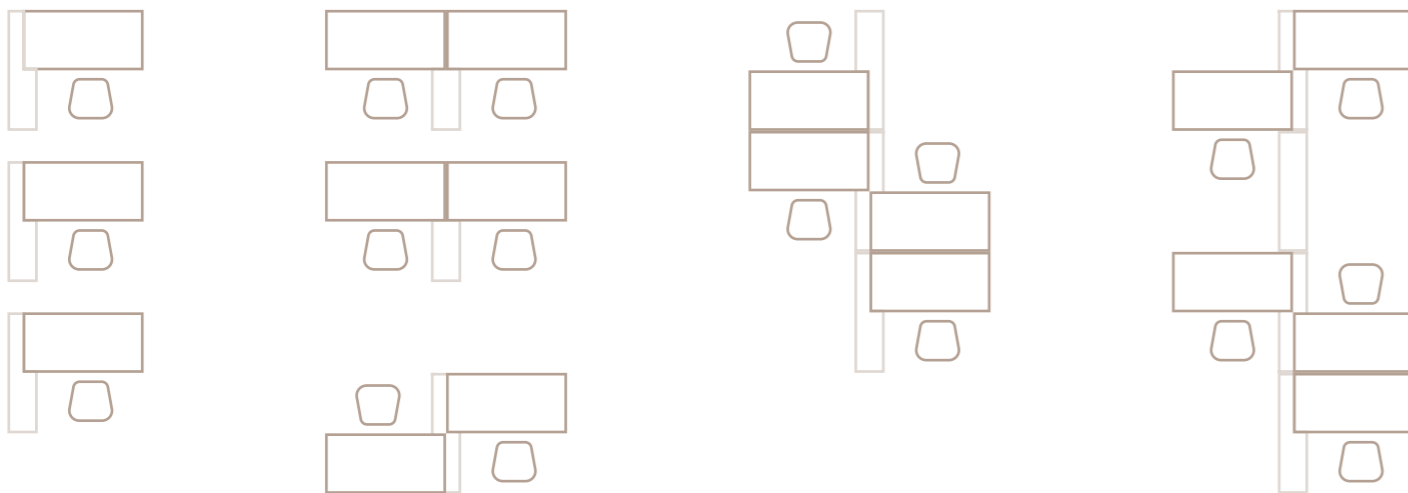

GUT KOMBINIERT

NEU

TISCH AUF
SIDEBOARD

1758 + NSE /
OSE / HSE / QSE

SIDEBOARD 1758S ZUR KOMBINATION MIT NSE/OSE/HSE/QSE

Vorderansicht und Rückansicht gleich
 Je eine Schiebetüre und eine Rückwand, wahlweise einsetzbar
 2 höhenverstellbare Fachböden, Mittelwand
 Schiebetüren mit Griffmuschel
 Nicht abschließbar
 Rückwand immer im Dekor wie Türen
 Rückwand 19 mm universell einsetzbar
 Höhenjustierung +/- 5 mm
 2 mm Kunststoff-Kante gerundet
 Melaminharzbeschichtete Spanplatten nach DIN 68765
 Ware zerlegt/ teilmontiert

160 x 40 x 59,6 cm V1758S/*/*
 (B x T x H)

DEKORE: KORPUS / FRONT (*)

*3 *3 Ahorn Ahorn	*5 *5 Grau Grau	*6 *6 Buche Buche	*N *N Nußbaum Nußbaum	*W *W Weiß Weiß
*3 *S Ahorn Silber		*6 *S Buche Silber	*N *S Nußbaum Silber	*W *S Weiß Silber
			*N *W Nußbaum Weiß	*W *N Weiß Nußbaum
				*W *Z Weiß Zwetschge

STELLBEISPIELE

SCHREIBTISCHE NSE/OSE/HSE/QSE

Sideboard 1758
 +
 Schreibtisch OSE

Sideboard frei stehend
 von beiden Seiten nutzbar
 Schiebetür/Rückwand
 wechselseitig montiert

Sideboard an der Wand stehend
 nur von einer Seite nutzbar
 Rückwand durchgehend
 auf einer Seite montiert,
 1 Schiebetüre vorne möglich