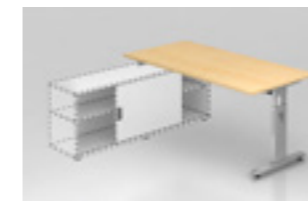

GUT KOMBINIERT

NEU

TISCH AUF
SIDEBOARD

1758 + NSE /
OSE / HSE / QSE

SIDEBOARD 1758S ZUR KOMBINATION MIT NSE/OSE/HSE/QSE

Vorderansicht und Rückansicht gleich
 Je eine Schiebetüre und eine Rückwand, wahlweise einsetzbar
 2 höhenverstellbare Fachböden, Mittelwand
 Schiebetüren mit Griffmuschel
 Nicht abschließbar
 Rückwand immer im Dekor wie Türen
 Rückwand 19 mm universell einsetzbar
 Höhenjustierung +/- 5 mm
 2 mm Kunststoff-Kante gerundet
 Melaminharzbeschichtete Spanplatten nach DIN 68765
 Ware zerlegt/ teilmontiert

STELLBEISPIELE

SCHREIBTISCHE NSE/OSE/HSE/QSE

Sideboard 1758
 +
 Schreibtisch OSE

Sideboard frei stehend
 von beiden Seiten nutzbar
 Schiebetür/Rückwand
 wechselseitig montiert

Sideboard an der Wand stehend
 nur von einer Seite nutzbar
 Rückwand durchgehend
 auf einer Seite montiert,
 1 Schiebetüre vorne möglich

SERIE NSE

Arbeitshöhe: 72 cm

Inkl. Kabelkanal horizontal
 Kabelführung vertikal im Fuß über
 Seitenblenden NSSB möglich
 (siehe Preisliste N-Serie)
 Höhenjustierung +/- 5 mm

T-Fuß silber / Wange silber	160 x 80 cm	VNSE16/*
	180 x 80 cm	VNSE19/*
T-Fuß chrom / Wange silber	160 x 80 cm	VNSE16/*C
	180 x 80 cm	VNSE19/*C

SERIE OSE

3 Arbeitshöhen: 72 / 75 / 78 cm

Inkl. Kabelkanal horizontal
 Kabelführung vertikal im Fuß möglich
 Höhenjustierung +/- 5 mm

T-Fuß silber / Wange silber	160 x 80 cm	VOSE16/*
	180 x 80 cm	VOSE19/*
T-Fuß weiß / Wange weiß	160 x 80 cm	VOSE16/*W
	180 x 80 cm	VOSE19/*W